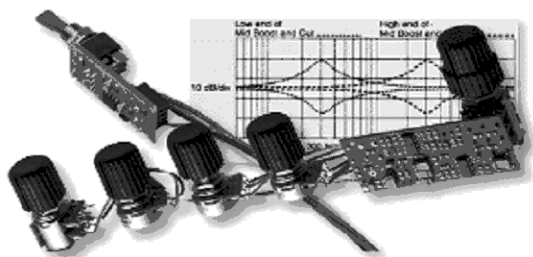

### Płytki z układem przetworników PRO

EMG-PŁYTKA K.HAMMET NEW	<b>KH21-EMG</b>	1 328 zł
EMG-PŁYTKA K.HAMMET	<b>KH20-EMG</b>	1 594 zł
EMG-PŁYTKA D.GILMOUR	<b>DG20-EMG</b>	2 115 zł
EMG-PŁYTKA STEVE .LUKATHER	<b>SL20-EMG</b>	1 594 zł
EMG-PŁYTKA SA W/SPC & EXG	<b>SA SPC/EXG</b>	2 059 zł

### Systemy do Tele: mostek + gryf

EMG-TELE MAGNESY ALNIKOWE	<b>T SET-EMG</b>	920 zł
EMG-TELE.MAGNESY CERAMICZNE	<b>TC SET-EMG</b>	920 zł

### Akcesoria do Gitary elektrycznej

EMG-EXG EXPANDER GITAROWY	<b>EXG -EMG</b>	229 zł
EMG-PI2 ODWRACACZ FAZY	<b>PI2-EMG</b>	159 zł
EMG-PA2 PREAMP BOOSTER	<b>PA2-EMG</b>	179 zł
EMG-RPC PEAK CONTROL	<b>RPC-EMG</b>	229 zł
EMG-SPC PRESENCE CONTROL	<b>SPC -EMG</b>	229 zł
EMG-DMSK SWITCH KIT	<b>DMSK-EMG</b>	80 zł